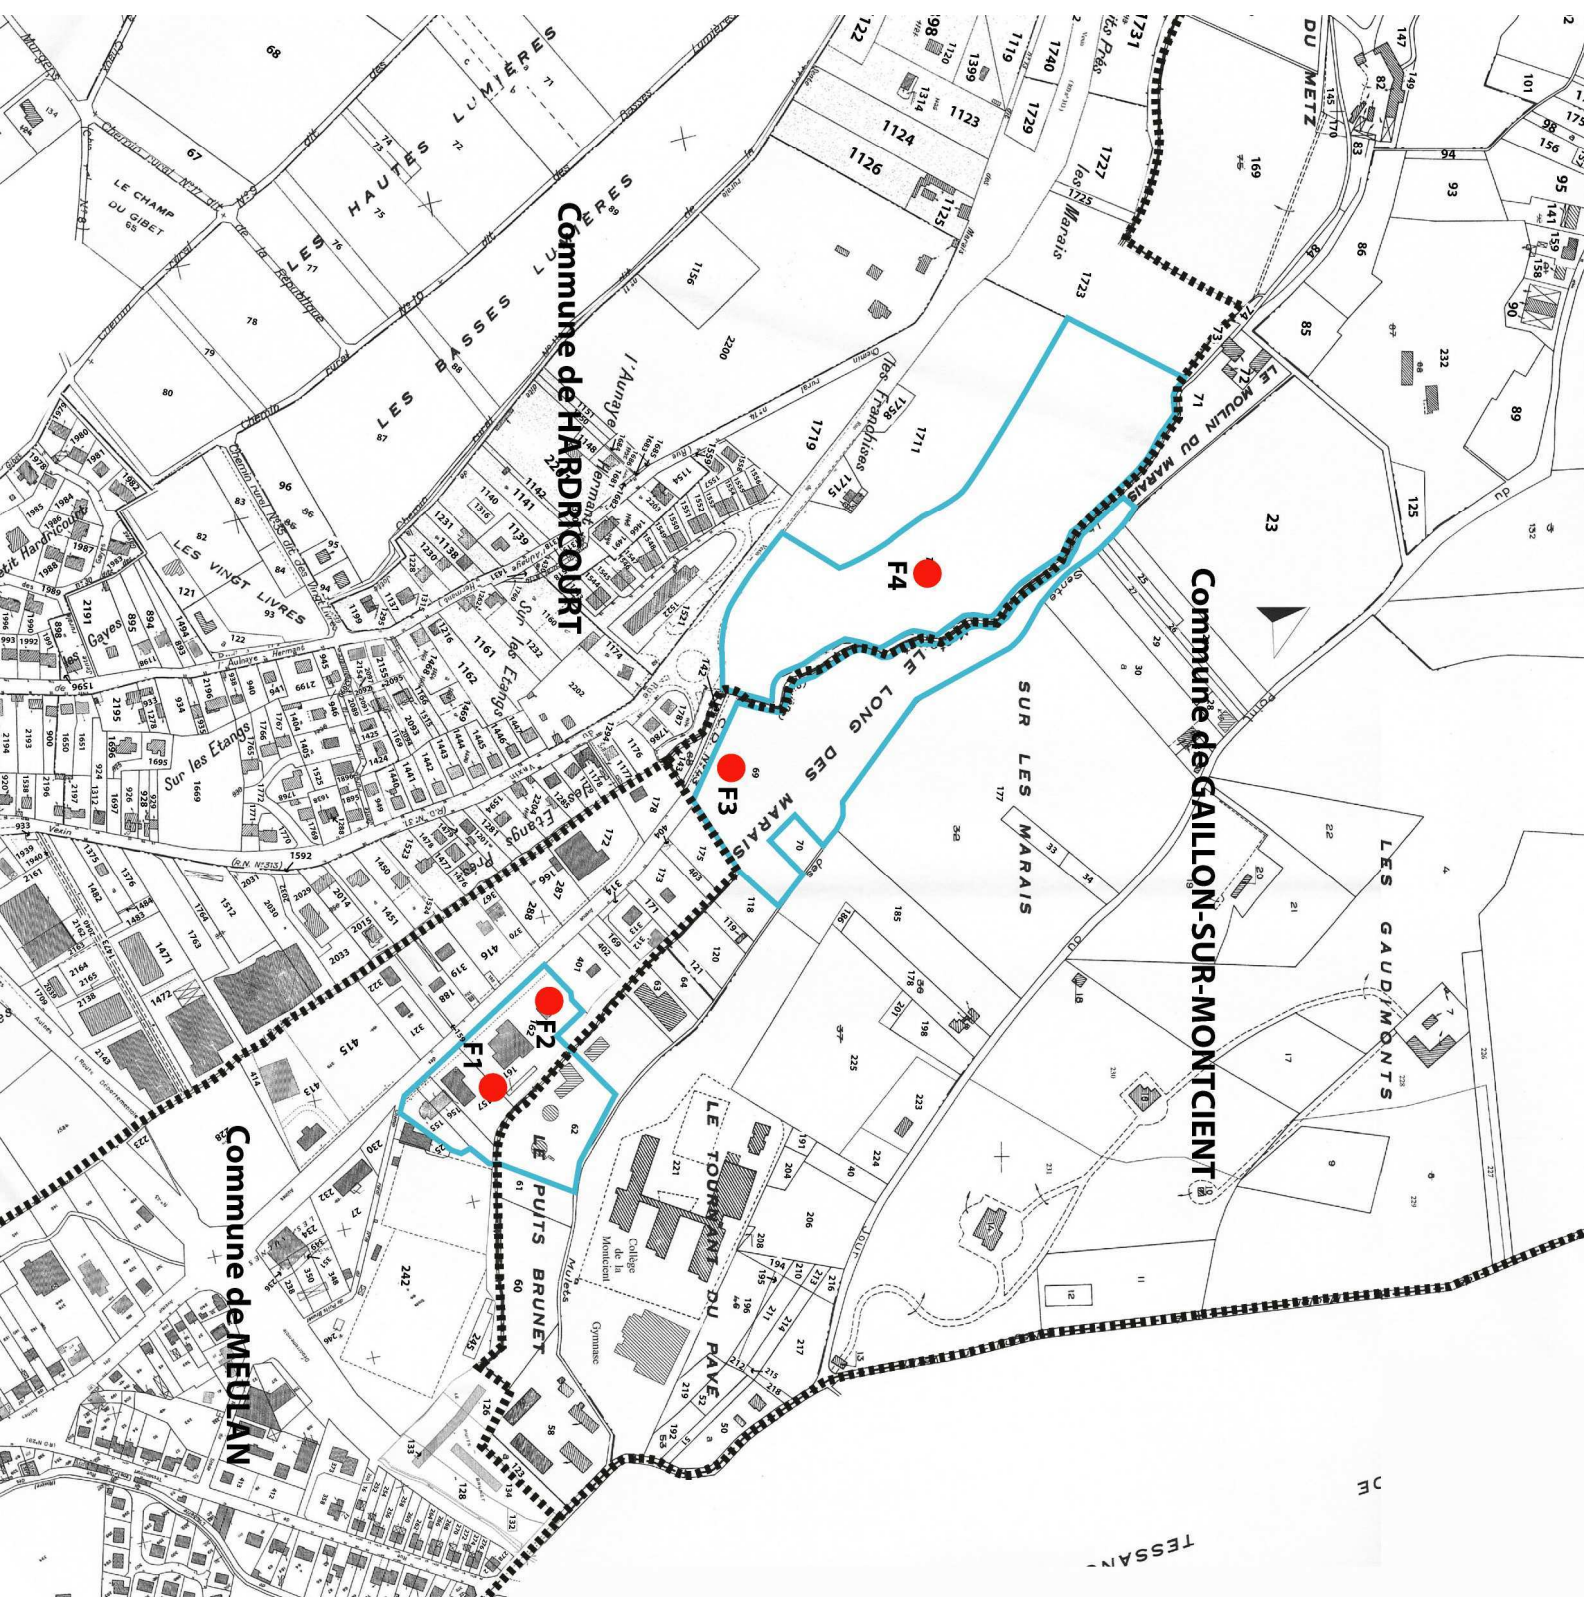

0 100 m

- Limite de commune
- Périmètre de protection immédiate
- Périmètre de protection rapprochée
- Limite de section

- Limites de commune
- Captage
- Périmètre de protection rapprochée

0 1 km

Source : IGN Meulan Les Mureaux 1/50 000

--- Limites de commune

● Captage

— Périmètre de protection éloignée

0 1 km

Source : IGN Mieux Les Mureaux 1/50 000

Commune de HARDRICOURT

Commune de GAILLON-SUR-MONTCIENT

Commune de MEDLAN

F4

F3

F2

F1

TESSAN

DE

--- Limites de commune

● Captage

----- Limites de commune

● Captage

— Périmètre de protection rapprochée

— Périmètre de protection éloignée

0 1 km

Source : IGN Meulan Les Mureaux 1/50 000