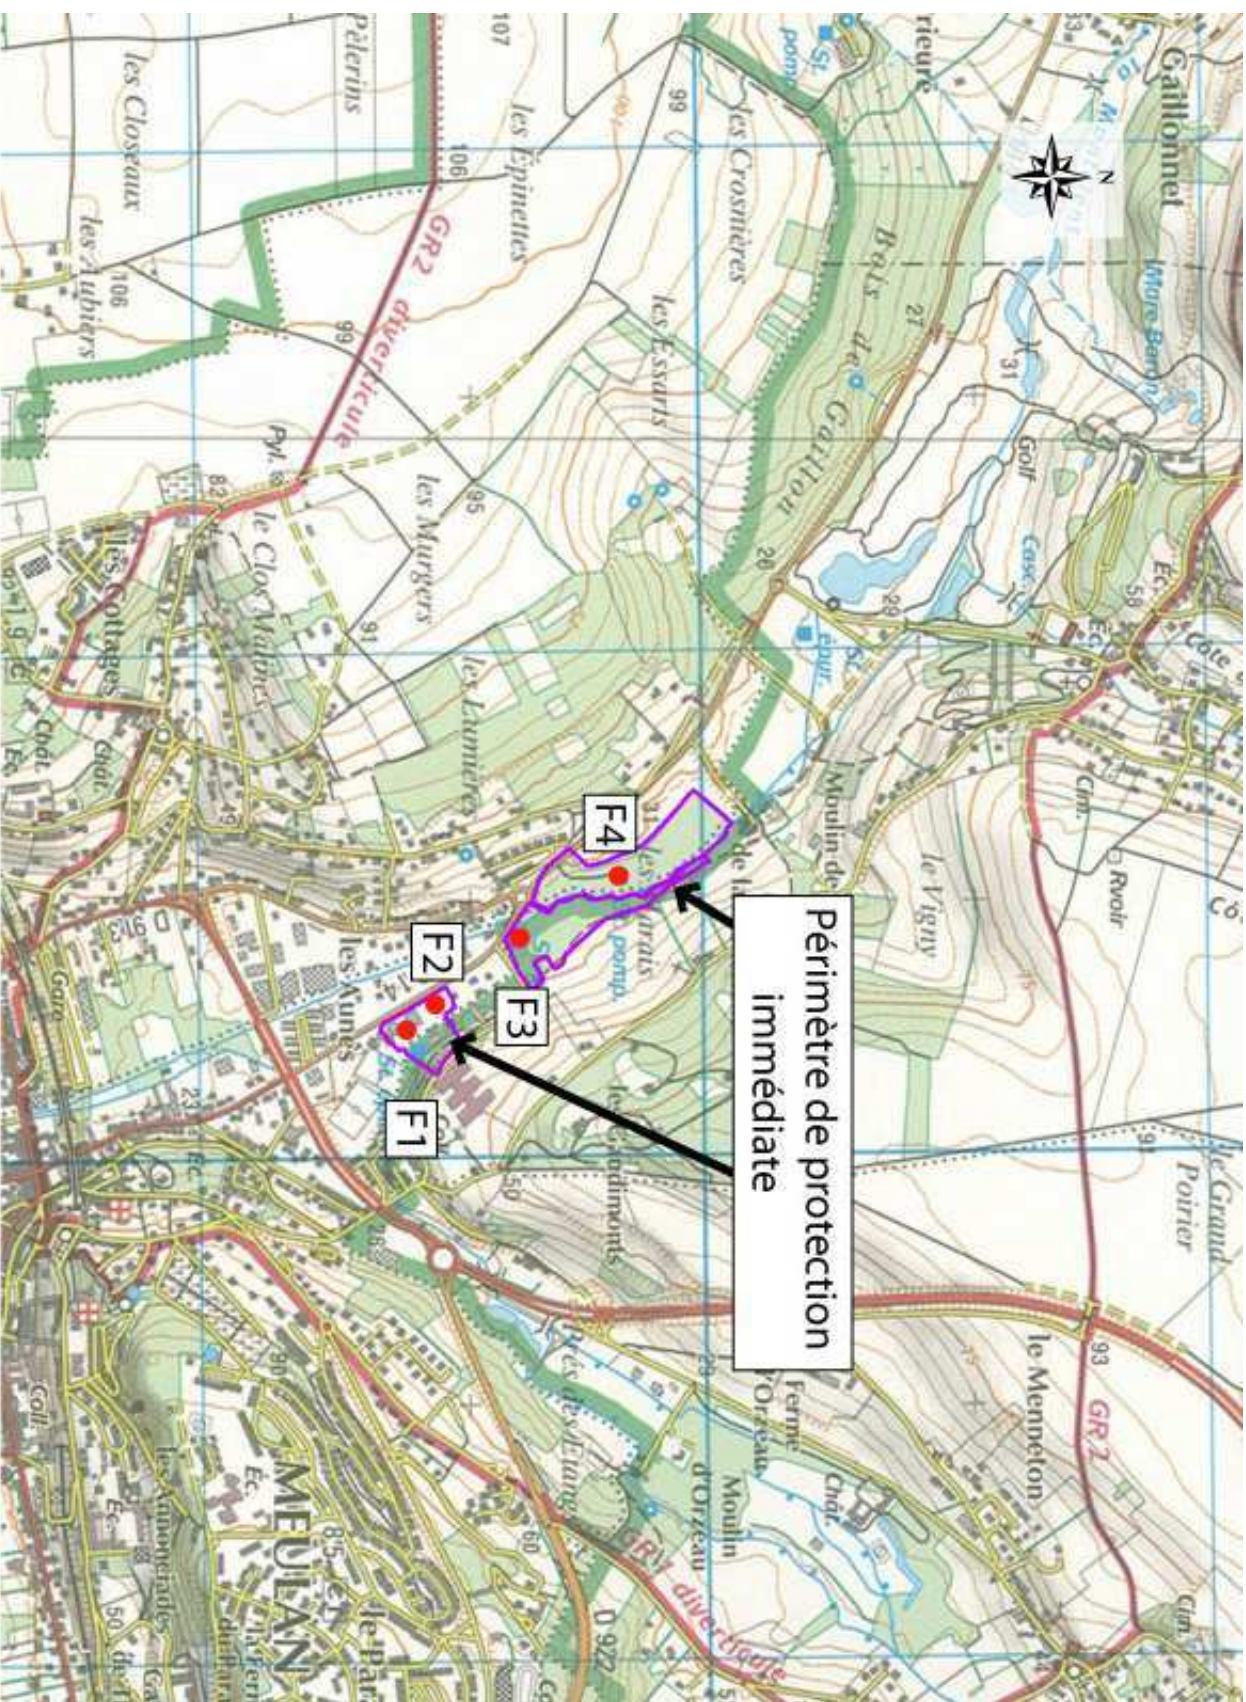

--- Limites de commune

● Captage

— Périmètre de protection éloignée

0 1 km

Source : IGN Mieux Les Mureaux 1/50 000

Commune de HARDRICOURT

Commune de GAILLON-SUR-MONTCIENT

Commune de MEDLAN

F4

F3

F2

F1

TESSAN

DE

--- Limites de commune

● Captage

— Périmètre de protection immédiate

Source : IGN Meulan Les Mureaux 1/50 000

Périmètre de protection éloignée

Périmètre de protection rapprochée

F4

F3

F2

F1

----- Limites de commune

● Captage

— Périmètre de protection rapprochée

— Périmètre de protection éloignée

0 1 km

Source : IGN Meulan Les Mureaux 1/50 000