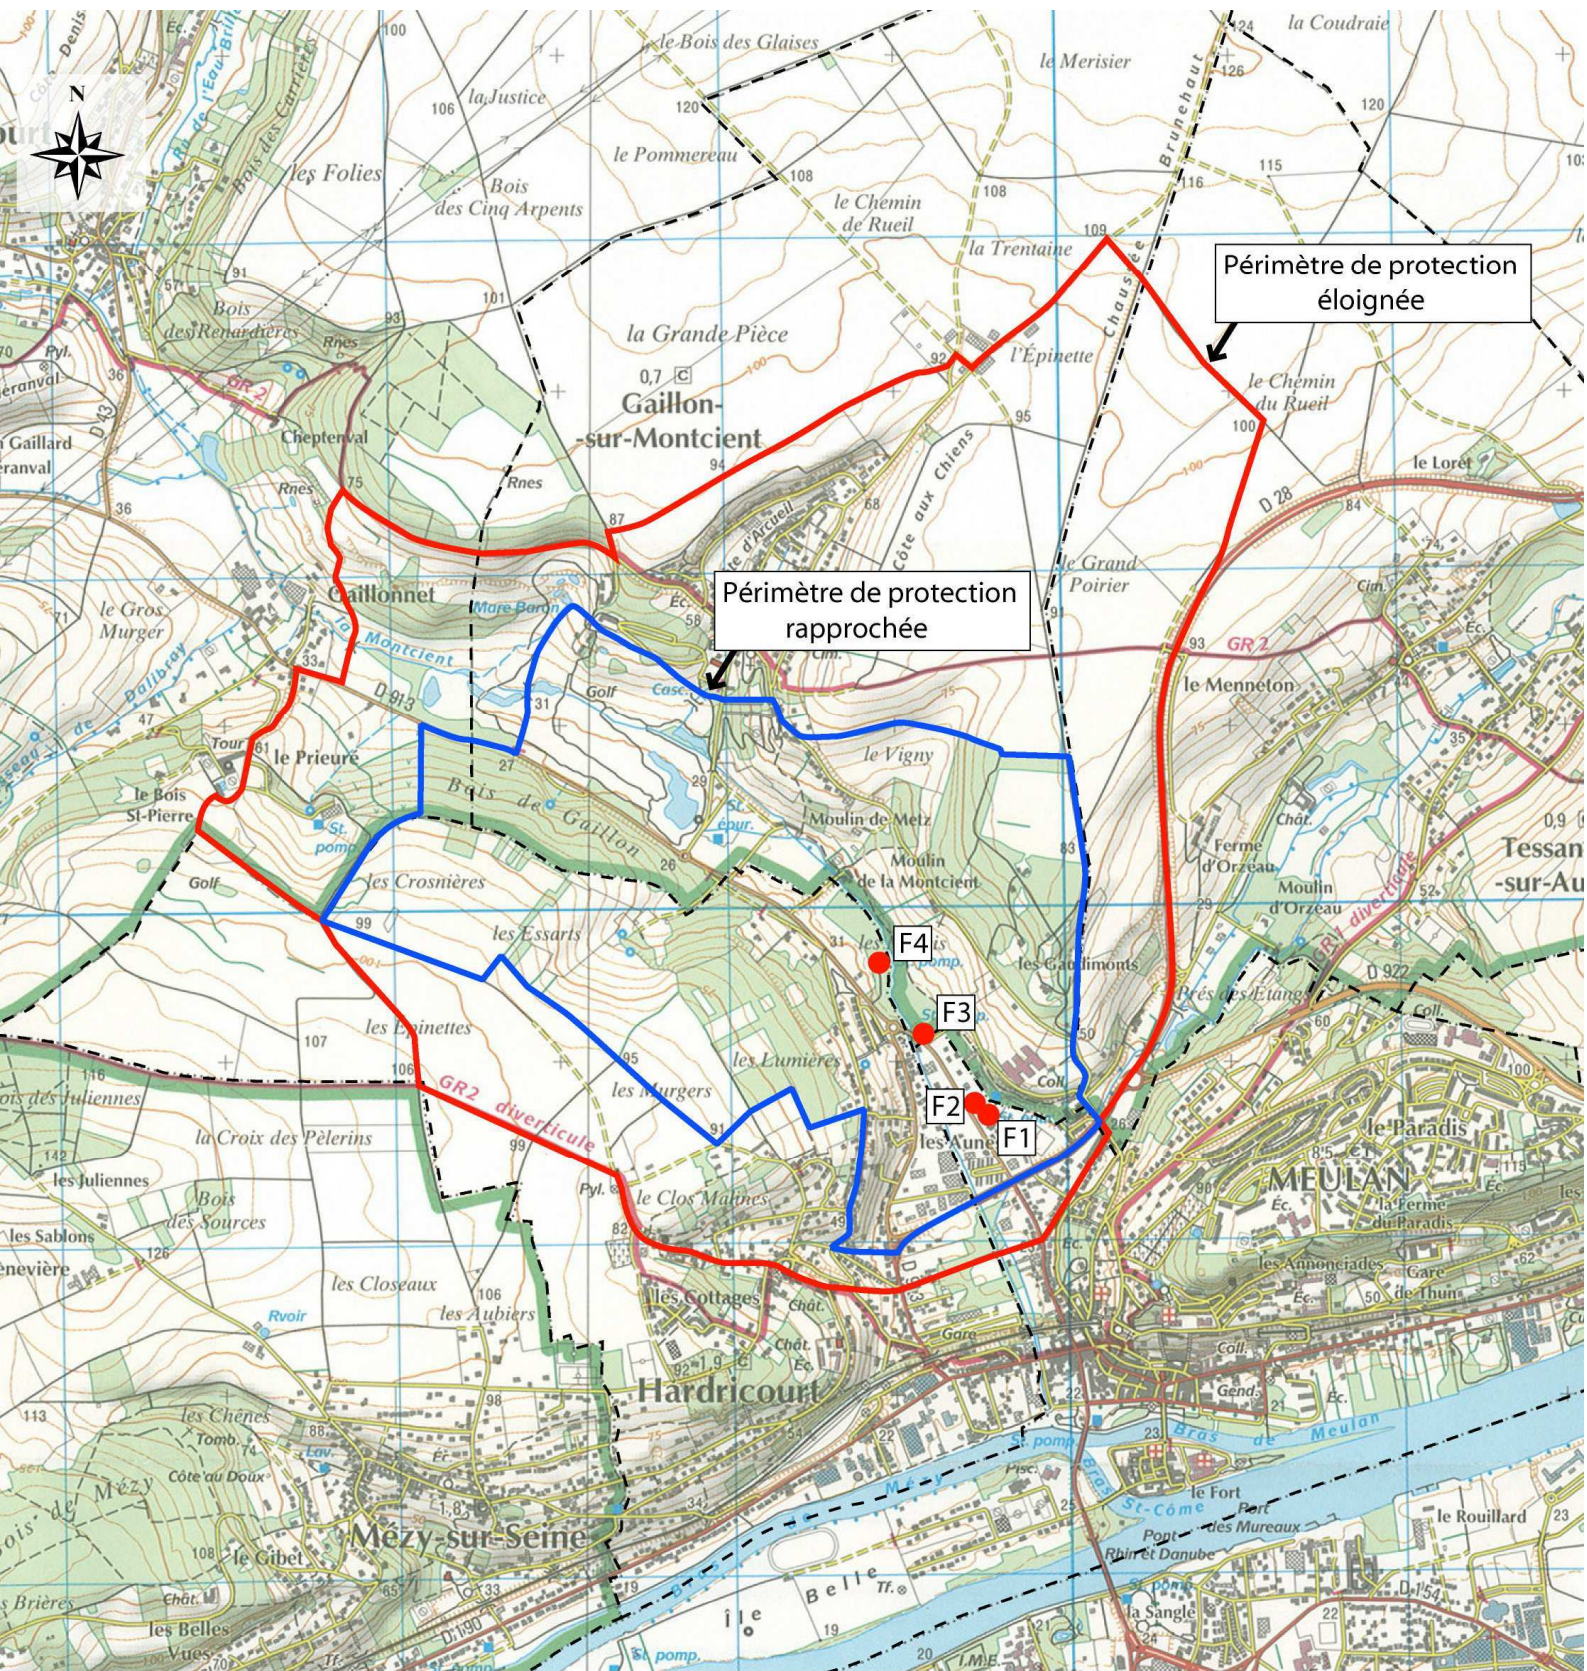

0 100 m

- Limite de commune
- Périmètre de protection immédiate
- Périmètre de protection rapprochée
- Limite de section

- Limites de commune
- Captage
- Périmètre de protection rapprochée

0 1 km

Source : IGN Meulan Les Mureaux 1/50 000

--- Limites de commune

● Captage

— Périmètre de protection éloignée

0 1 km

Source : IGN Mieux Les Mureaux 1/50 000

Commune de HARDRICOURT

Commune de GAILLON-SUR-MONTCIENT

Commune de MEDLAN

F4

F3

F2

F1

TESSAN

DE

--- Limites de commune

● Captage

— Périmètre de protection immédiate

Source : IGN Meulan Les Mureaux 1/50 000

Périmètre de protection éloignée

Périmètre de protection rapprochée

F4

F3

F2

F1