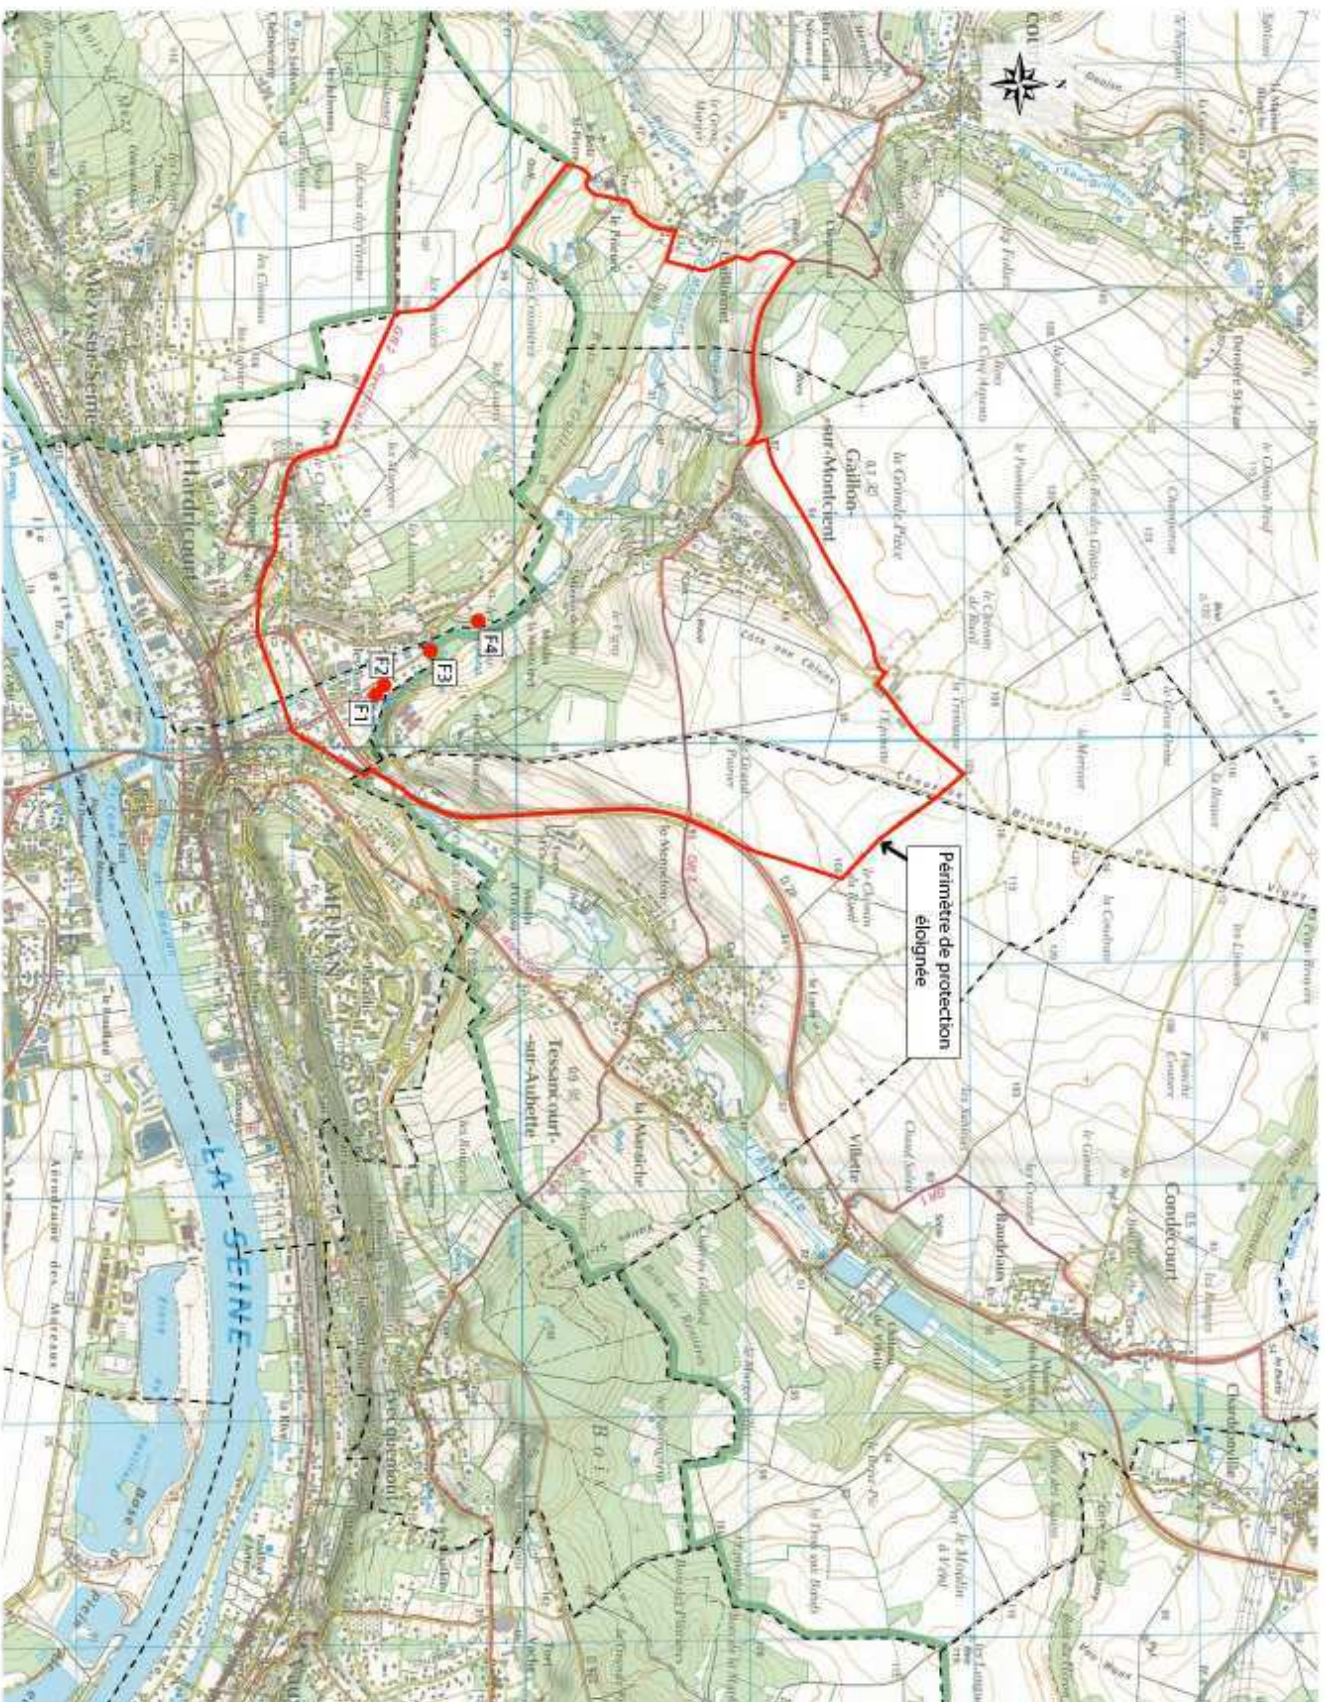

0 100 m

- Limite de commune
- Périmètre de protection immédiate
- Périmètre de protection rapprochée
- Limite de section

- Limites de commune
- Captage
- Périmètre de protection rapprochée

0 1 km

Source : IGN Meulan Les Mureaux 1/50 000

--- Limites de commune

● Captage

— Périmètre de protection éloignée

0 1 km

Source : IGN Mieux Les Mureaux 1/50 000

Commune de HARDRICOURT

Commune de GAILLON-SUR-MONTCIENT

Commune de MEDLAN

F4

F3

F2

F1

TESSAN

DE

--- Limites de commune

● Captage

----- Limites de commune

● Captage

— Périmètre de protection rapprochée

— Périmètre de protection éloignée

0 1 km

Source : IGN Meulan Les Mureaux 1/50 000