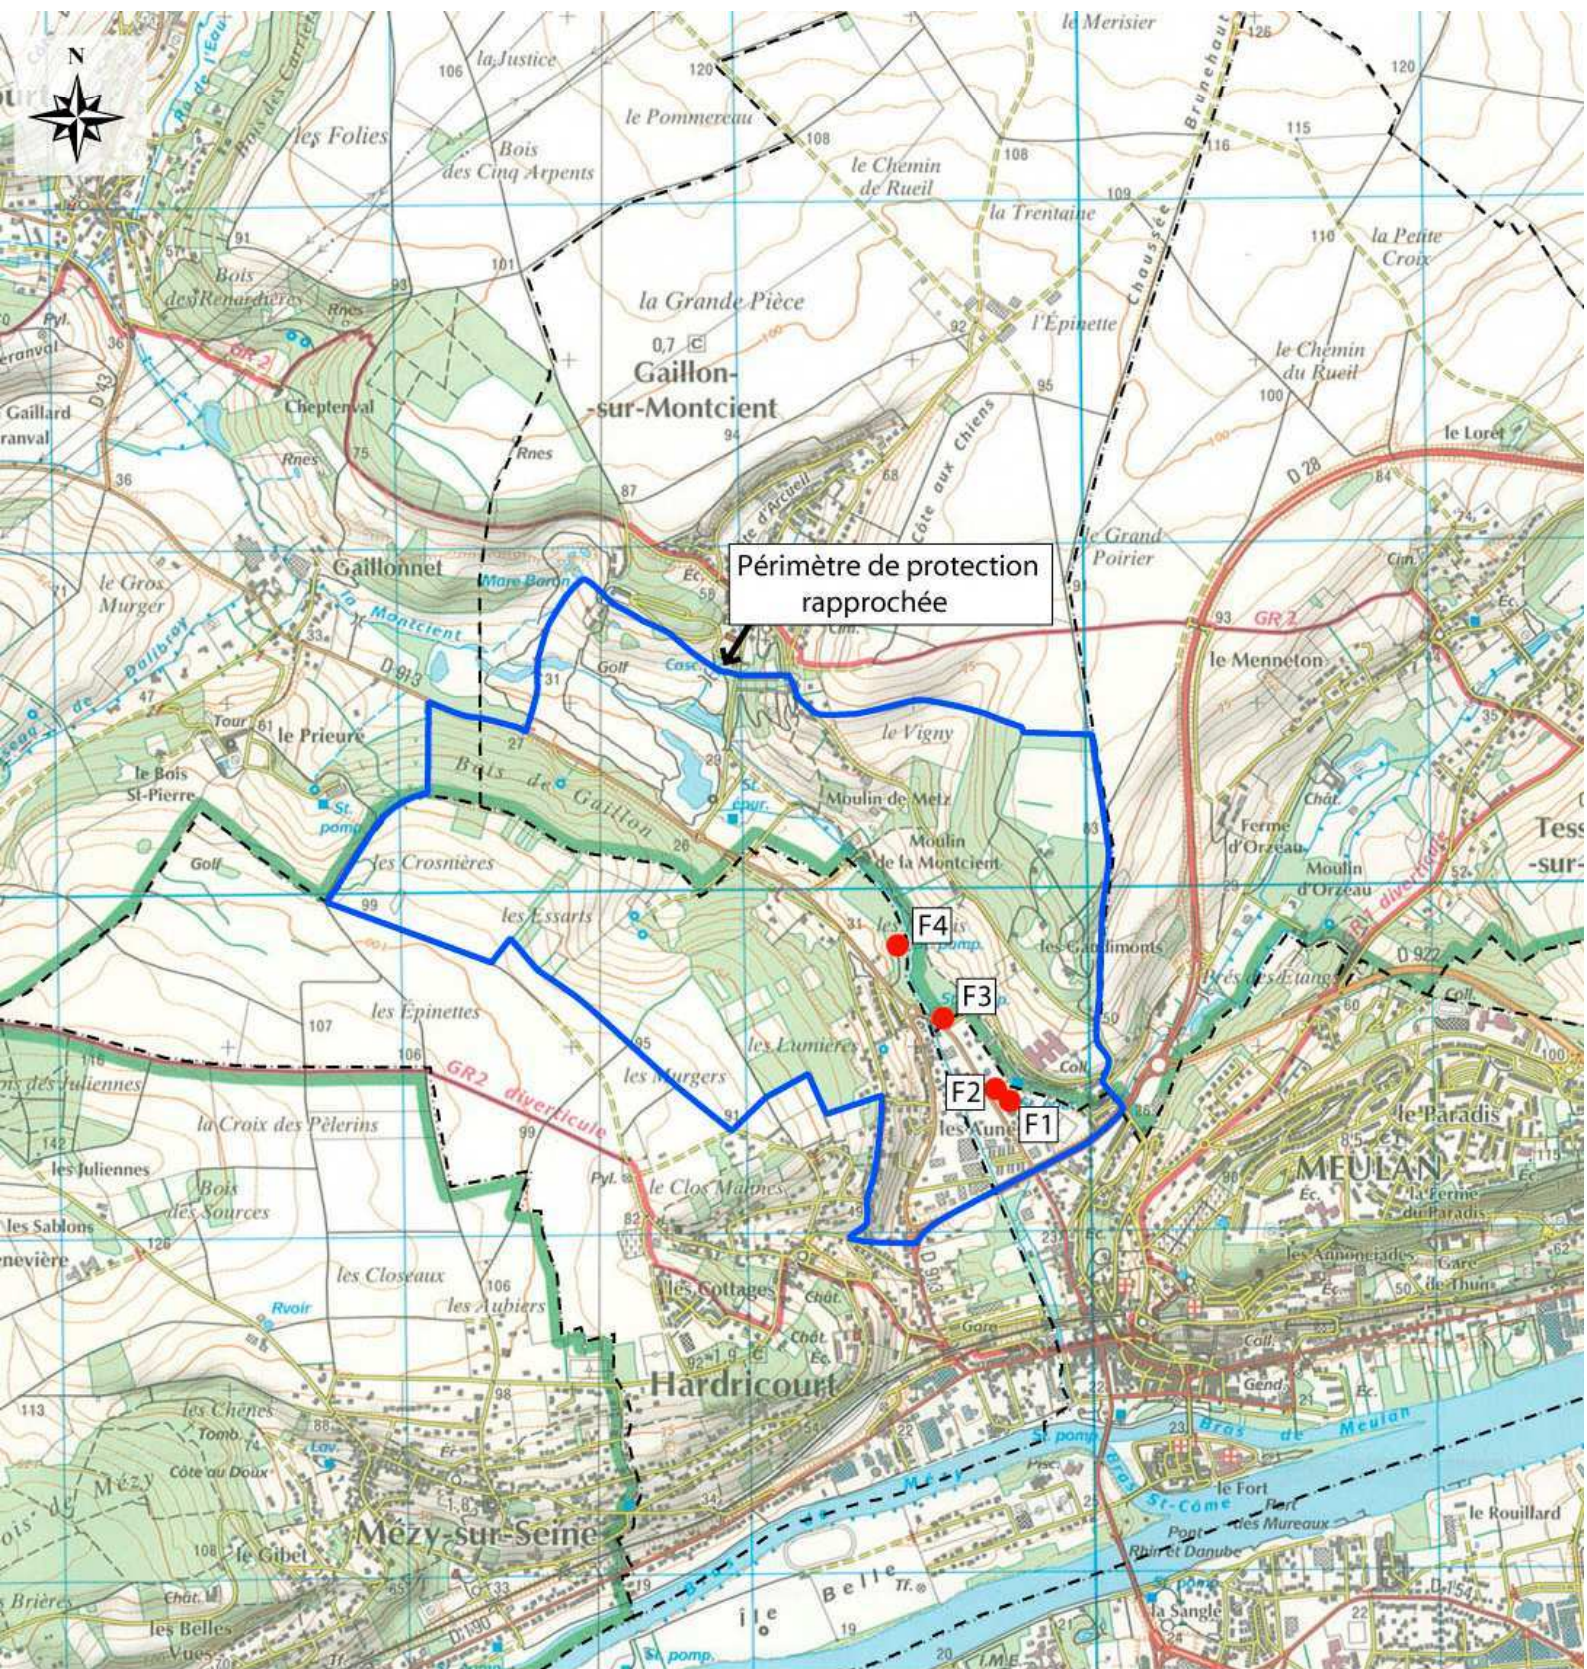

0 100 m

- Limite de commune
- Périmètre de protection immédiate
- Périmètre de protection rapprochée
- Limite de section

- Limites de commune
- Captage
- Périmètre de protection rapprochée

0 1 km

Source : IGN Meulan Les Mureaux 1/50 000

--- Limites de commune

● Captage

— Périmètre de protection éloignée

0 1 km

Source : IGN Mieux Les Mureaux 1/50 000

Commune de HARDRICOURT

Commune de GAILLON-SUR-MONTCIENT

Commune de MEDLAN

F4

F3

F2

F1

TESSAN

DE

--- Limites de commune

● Captage

----- Limites de commune

● Captage

— Périmètre de protection rapprochée

— Périmètre de protection éloignée

0 1 km

Source : IGN Meulan Les Mureaux 1/50 000